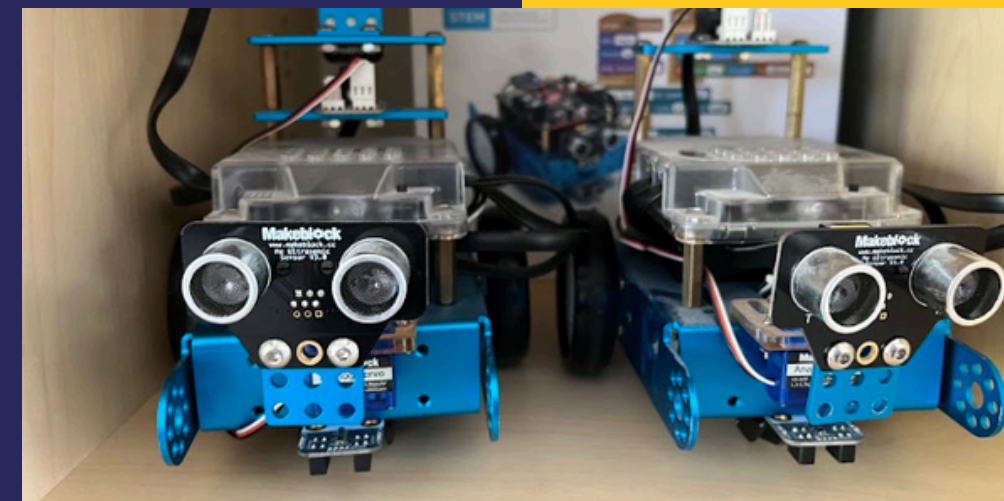

Scuola Secondaria di primo grado

“Enrico Fermi”

Lurago d'Erba A.S. 2025/2026

Scuola Enrico Fermi

Benvenuti nella nostra scuola!

Siamo grandi!

11 classi (sezioni dalla A alla D)

36 insegnanti

2 collaboratori scolastici

tanti spazi specializzati

**Aula di
scienze**

**Aula di
arte**

Aula STEM

Palestra

Aula di scienze

L'aula di scienze è un ambiente all'interno del quale i ragazzi possono approcciare per la prima volta il mondo scientifico utilizzando strumenti ed effettuando esperimenti in totale sicurezza in un ambiente adatto a loro.

Aula di arte

Un' aula colorata, divertente e creativa, dove ognuno troverà tutto il necessario trasformare la propria fantasia in bellissime opere d'arte.

Aula STEM

STEM è l'acronimo di Science, Technology, Engineering and Mathematics. E' un gruppo di materie scientifico-tecnologiche che richiede un approccio di studio differente e un'aula all'avanguardia che sia in grado di ospitare una didattica innovativa.